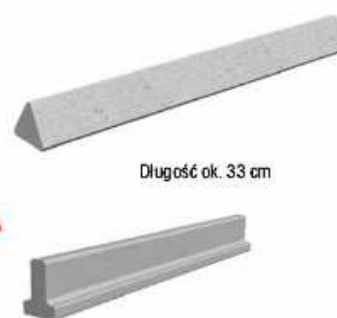

### Dystans liniowy z włóknobetonu

Dystanse występują w dwóch odmianach jako profil trójkątny pełny i profil trójkątny wklęsły. Pełny profil jest stabilniejszy i wytrzymalszy na duże obciążenia. Zużycie ok. 3 szt./m<sup>2</sup>

K - profil trójkątny wklęsły T - profil teowy

Długość ok. 33 cm

NOWO

Atesty na wodozuszczalność i mrozoodporność na życzenie klienta.  
Aprobata IBDiM: AT/2003-04-1499  
Akcesoria do zbrojenia i szalowania  
- dystanse betonowe i włóknobetonowe Drufa